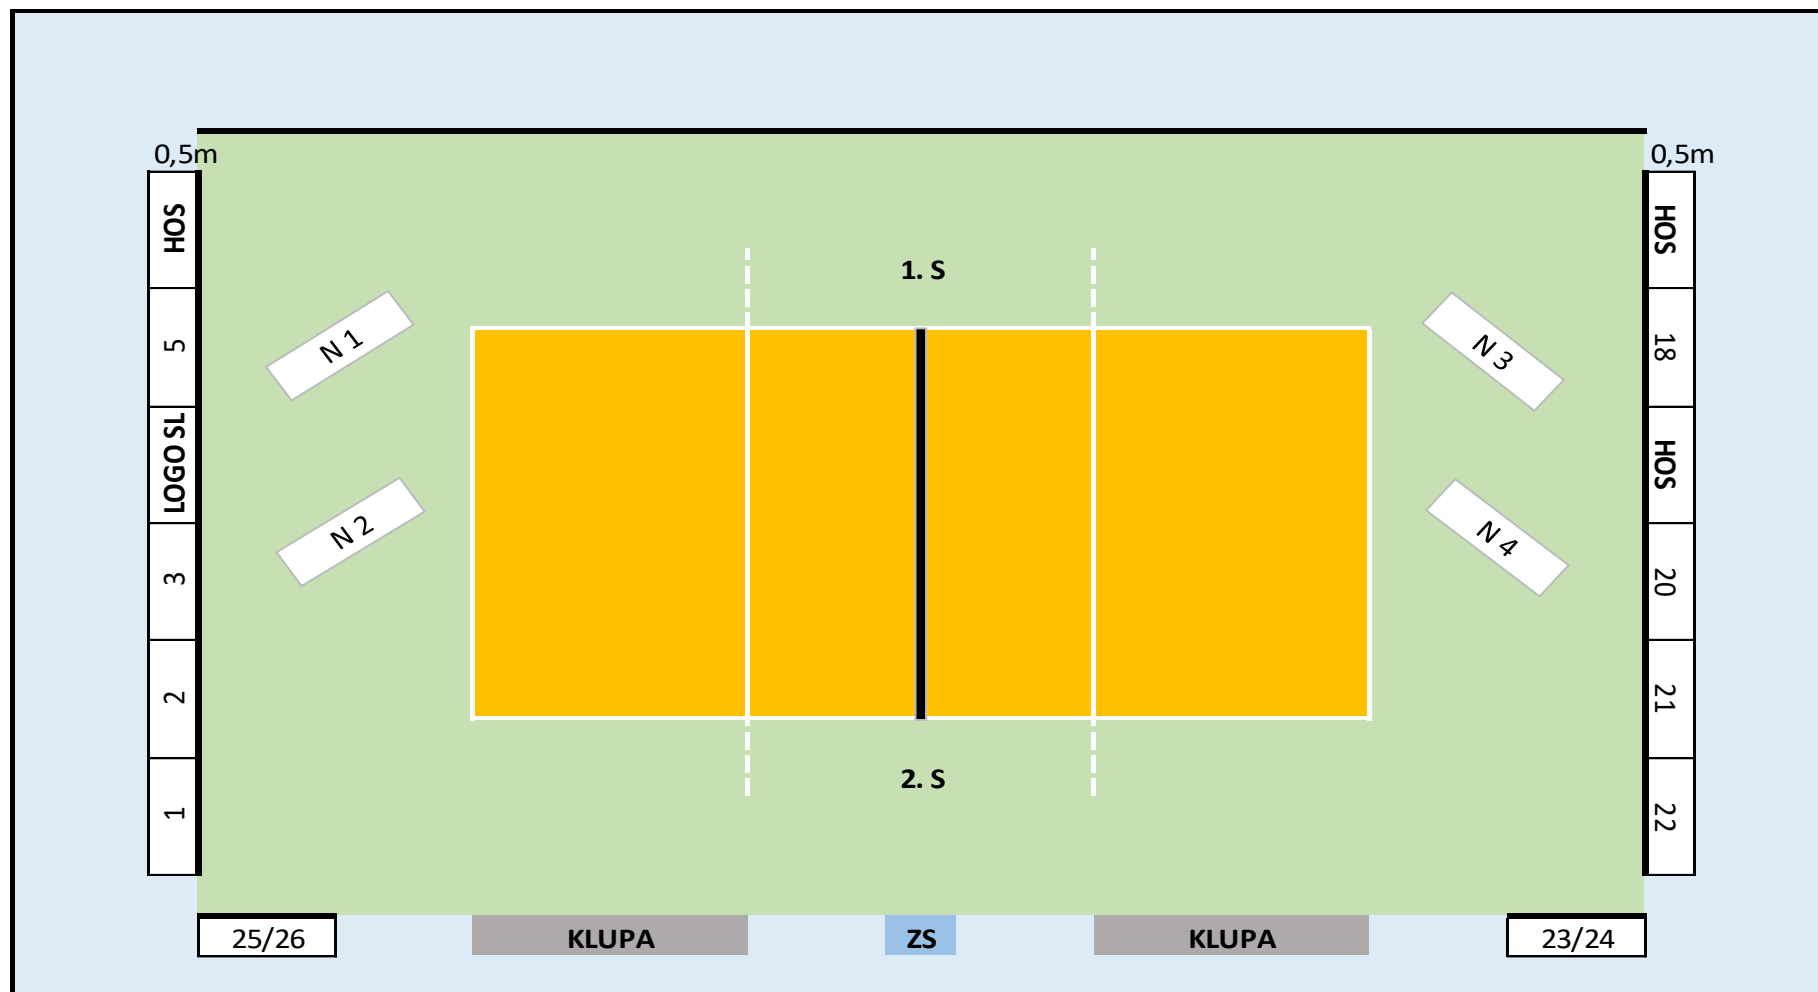

HOS marketinški izgled borilišta – SUPER LIGA – Aneks 2.

DIMENZIJE: BANER (REKLAMNI PANO) 3 X 1 m

NALJEPNICE 3,40 X 1 M